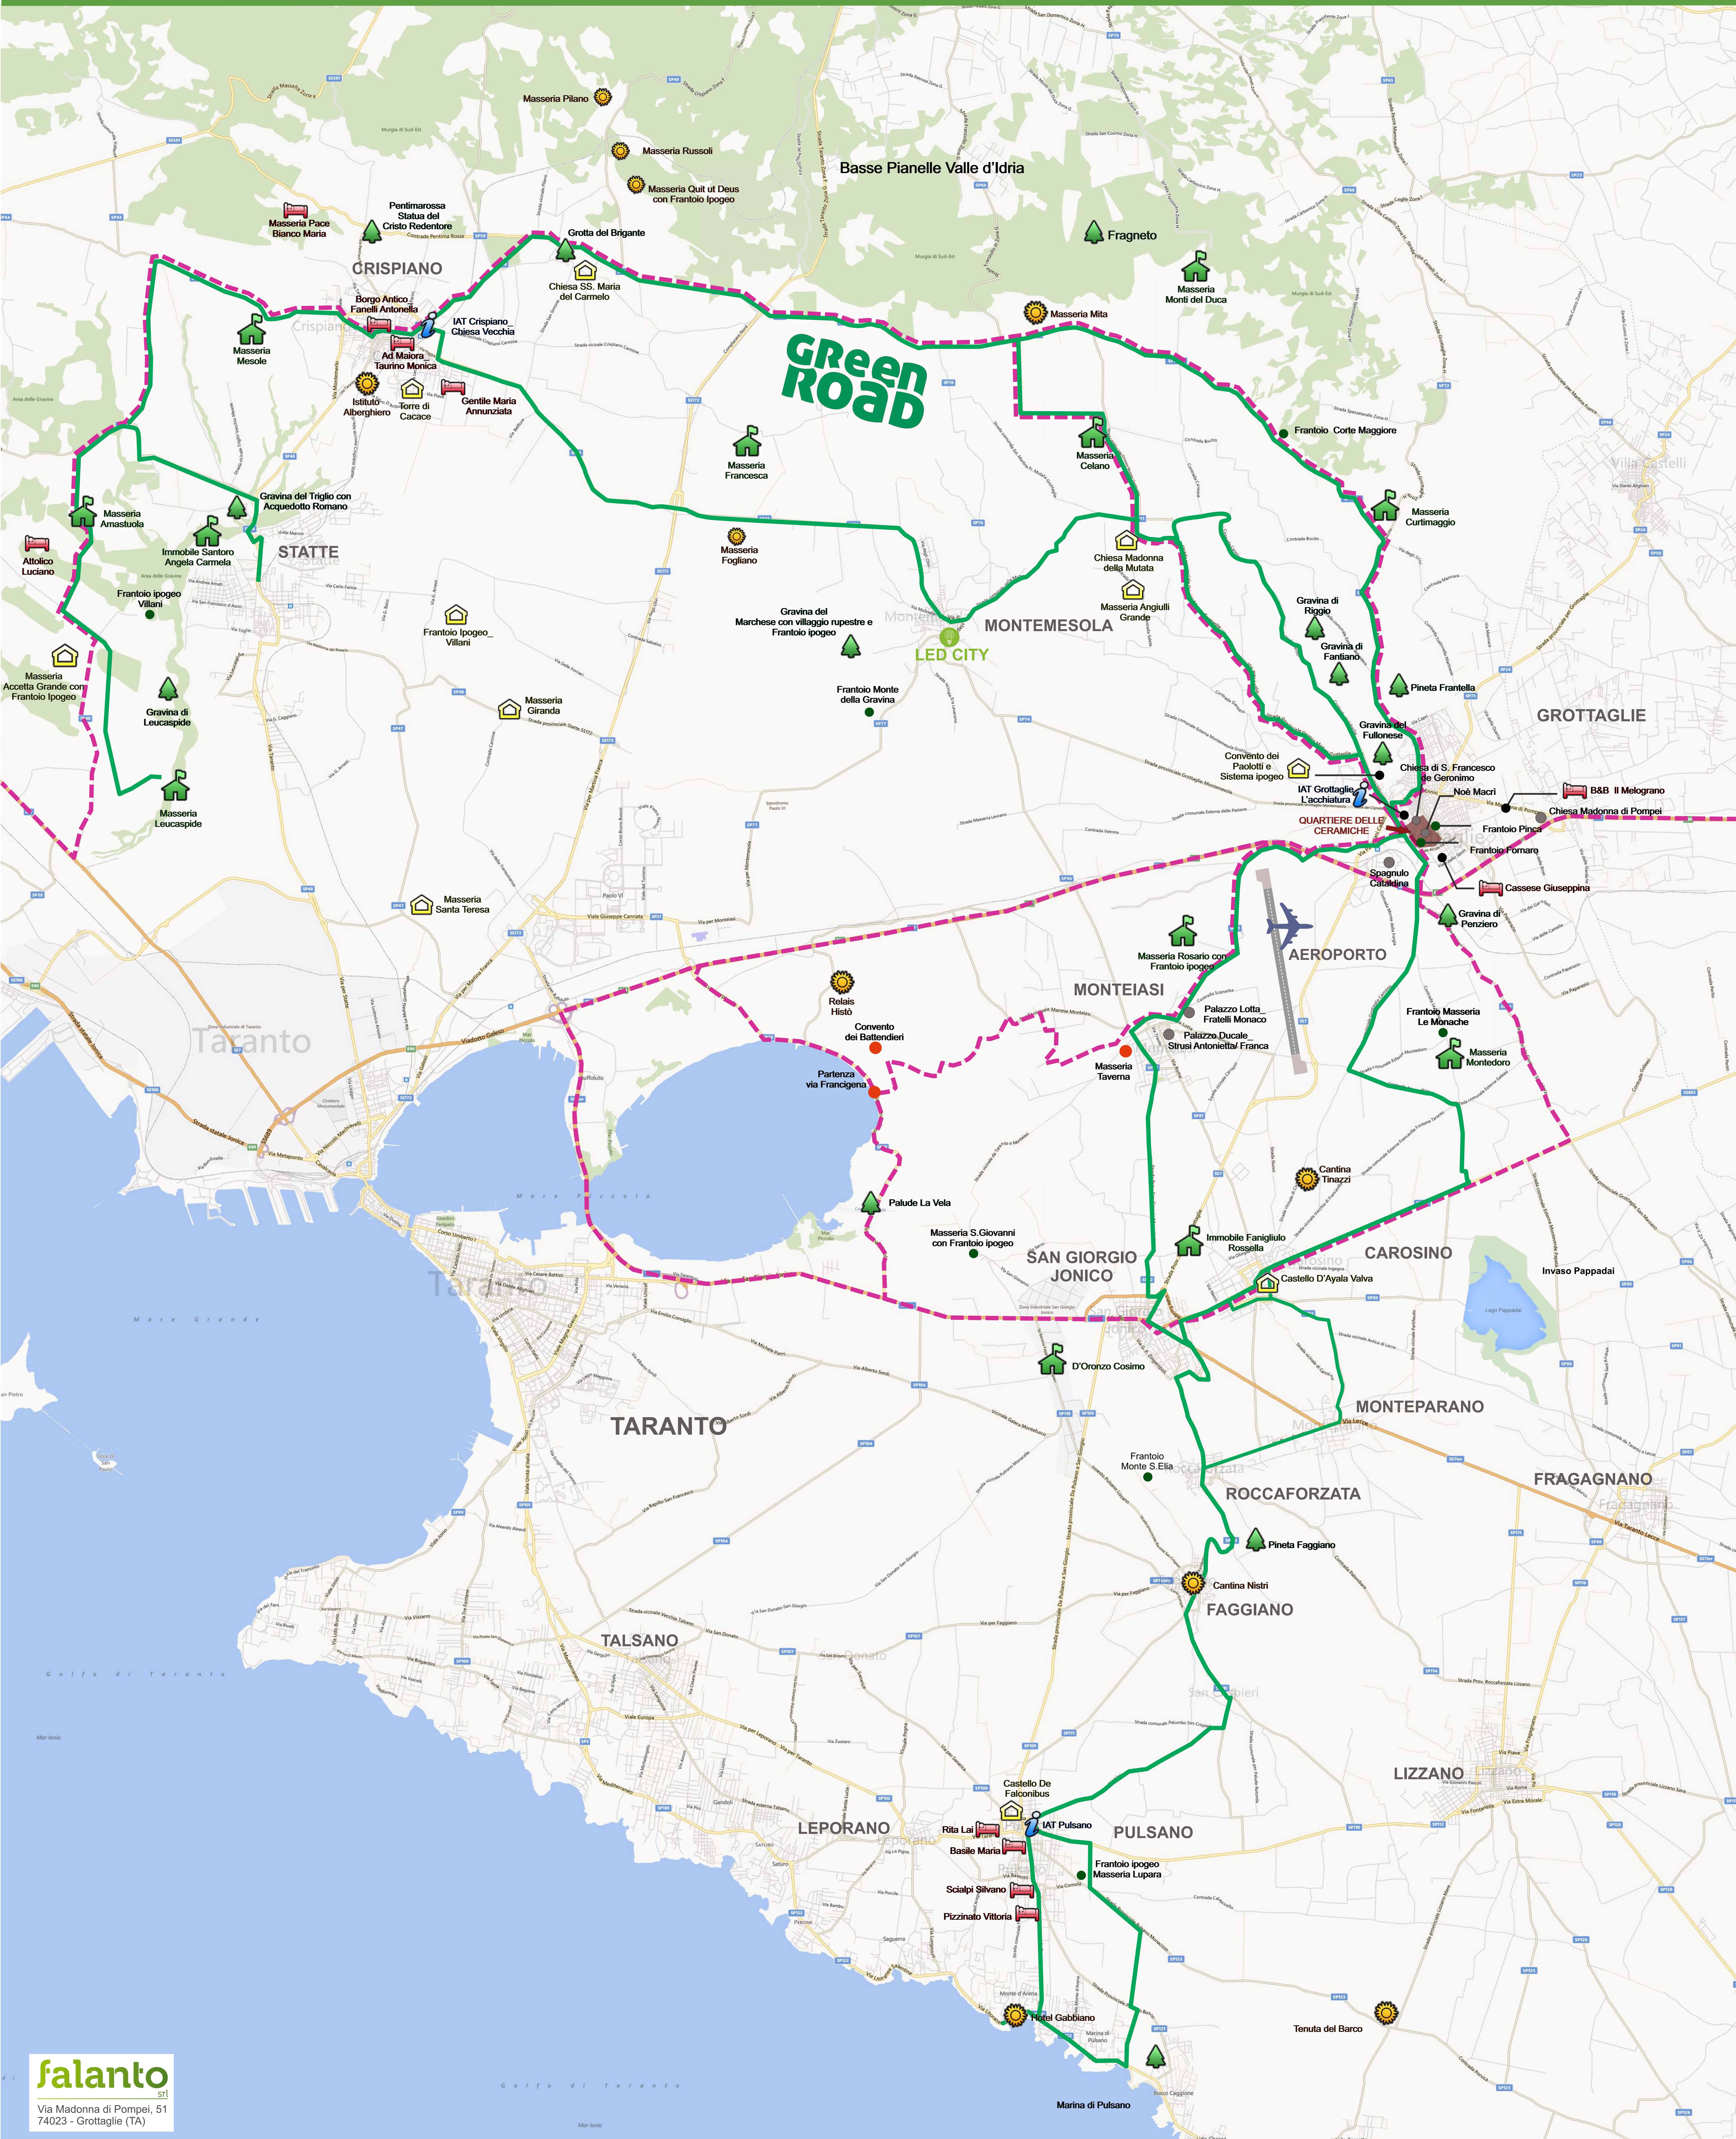

INQUADRAMENTO GREEN ROAD E MAPPATURA DEI TEMATISMI

MISURA 313-Azione 1- Creazione di itinerari naturalistici ed enogastronomici

Il Gruppo di Azione Locale e gli undici Comuni

falanto
Via Madonna di Pompei, 51
74023 - Grottaglie (TA)

Legenda:

- GREEN ROAD** (solid green line)
- PERCORSO STORICO VIA FRANCIGENA** (dashed pink line)
- Beneficiari delle Azioni del Gal**
 - Agriturismo (house with green roof icon)
 - Affittacamere (bed icon)
 - Immobili di Pregio (circle with star icon)
- Punti d'Interesse** (person with magnifying glass icon)
- Emergenze Ambientali** (tree icon)
- Emergenze Architettoniche** (house icon)
- Eccellenze nel Territorio** (sun icon)